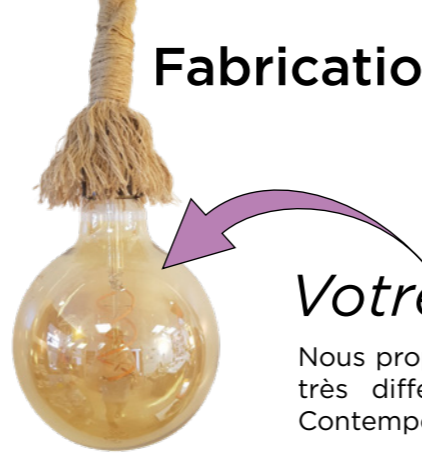

De l'histoire et du savoir-faire

Votre luminaire, *Votre choix*

Nicolas Hyjek, électricien éclairagiste de métier, fondateur de Lumix Création en 2016, a donné à son entreprise une identité et une force en mettant en avant son concept : **le luminaire personnalisable.**

Lumix Création se démarque en tant qu'entreprise créatrice de luminaires, mais également en offrant une diversité et une flexibilité unique pour répondre aux besoins spécifiques de chaque client.

Cette capacité d'adaptation se reflète notamment dans l'élaboration d'études permettant à Lumix Création de comprendre les attentes du client, de les interpréter et de les traduire en une **Création sur-mesure.**

Fabrication de Luminaires Personnalisables ou entièrement Sur-Mesure

Votre Style & Design

Nous proposons des gammes de luminaires aux styles très différents. Vous trouverez du style Bohème, Contemporain, Industriel, Vintage, Rustique et Moderne.

Nos gammes aux multiples variations devraient pouvoir vous donner satisfaction, mais si vous ne trouvez pas le design attendu, nous pourrions le créer pour vous.

Suspension grosse corde

Votre Image

Certaines gammes de nos luminaires offrent la possibilité d'intégrer une photo haute définition de votre choix, une identité graphique ou un logotype. Des luminaires à votre image ou à l'image de votre entreprise.