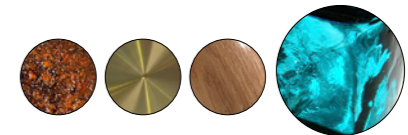

Votre Matière

Parmi les gammes proposées, composez votre luminaire avec les matières de votre choix : Le fer et ses déclinaisons, l'aluminium, le cuivre, le laiton, le bronze, le bois massif, le tissu, le verre, la céramique, la bakélite...