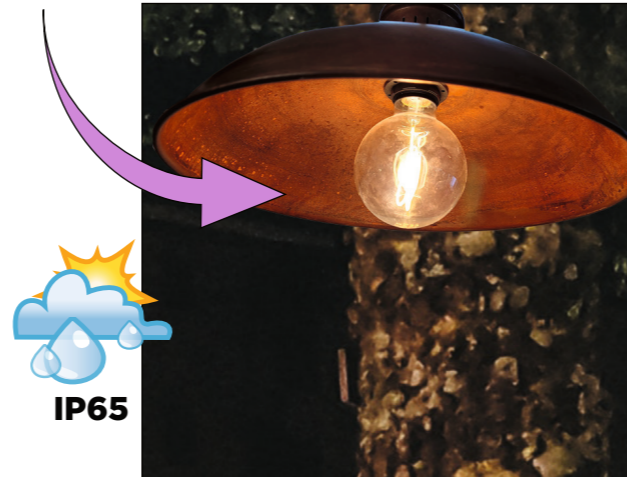

IP65

Hängeleuchte "Rock" für den Außenbereich

Ihr Image

Einige unserer Leuchten bieten die Möglichkeit ein hochauflösendes Foto Ihrer Wahl oder ein grafisches Logo zu integrieren. Leuchten die Ihr Image oder das Image Ihres Unternehmens widerspiegeln.