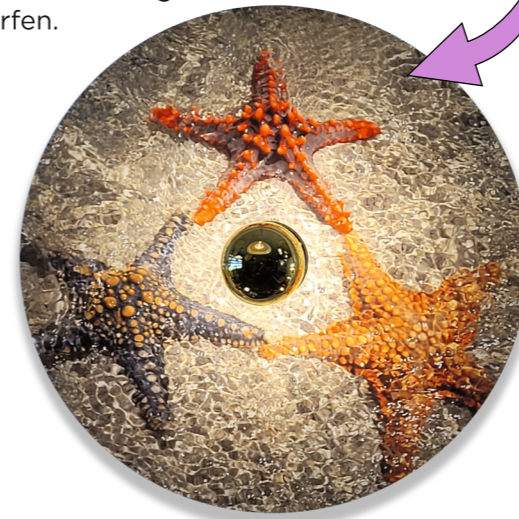

Wandleuchte "Helios" 2.0
Bedruckte, austauschbare Aluminiumscheibe

IHRE LEUCHE
-
IHRE WAHL

Ihr Farbe

Wählen Sie Farben, Effekte und Beschaffenheiten für alle Bestandteile der Leuchte.

Ihr Material

Unter den angebotenen Produktreihen können Sie Ihre Leuchte aus den Materialien Ihrer Wahl zusammenstellen: Eisen und seine Variationen, Aluminium, Kupfer, Messing, Bronze, Massivholz, Stoff, Glas, Keramik, Bakelit ....