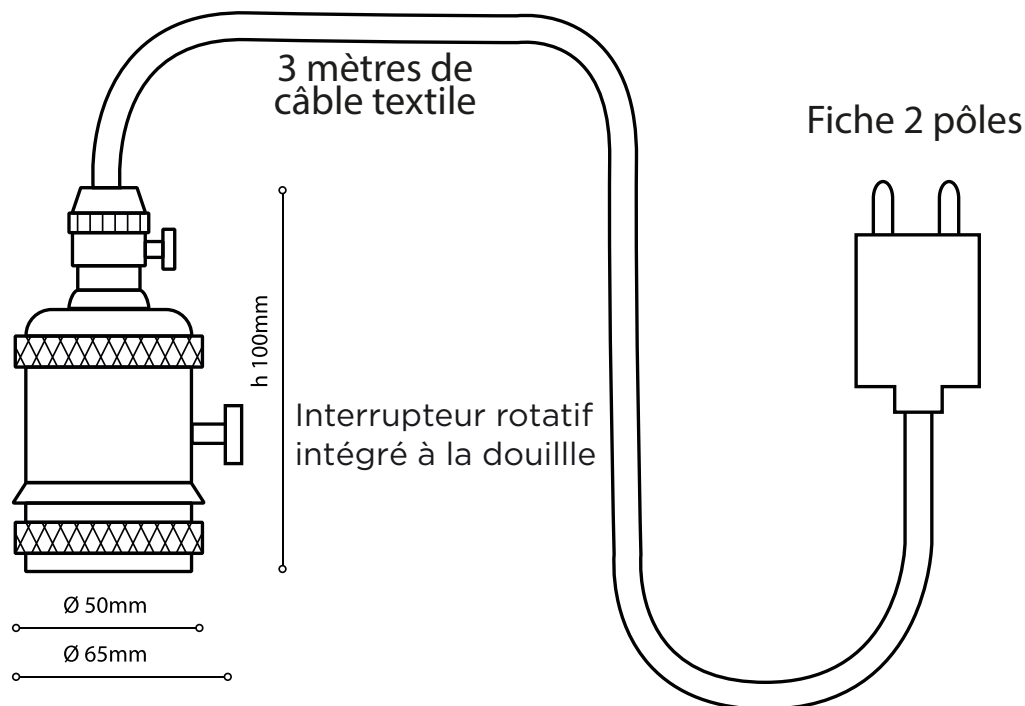

Lampe à suspendre vintage
LB2-VINT-C1/C2
1 x 60 Watts max - E27

Lumix
Creation & Supply

220 - 240 Volts

CL. II  

IP20

Si le câble souple de ce luminaire est endommagé. Il doit être remplacé par le fabricant ou une personne qualifiée afin d'éviter tous risques pour les personnes et les biens.
Ne pas utiliser ce luminaire en extérieur. Ne pas utiliser ce luminaire dans la salle de bain.

Abat-jour max 2 kg