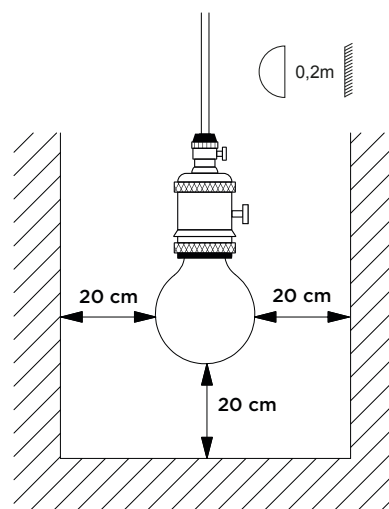

Lampe à suspendre vintage
LB2-VINT-C1/C2
1 x 60 Watts max - E27

Lumix
Creation & Supply

220 - 240 Volts

CL. II  

IP20

Si le câble souple de ce luminaire est endommagé. Il doit être remplacé par le fabricant ou une personne qualifiée afin d'éviter tous risques pour les personnes et les biens.
Ne pas utiliser ce luminaire en extérieur. Ne pas utiliser ce luminaire dans la salle de bain.

Abat-jour max 2 kg