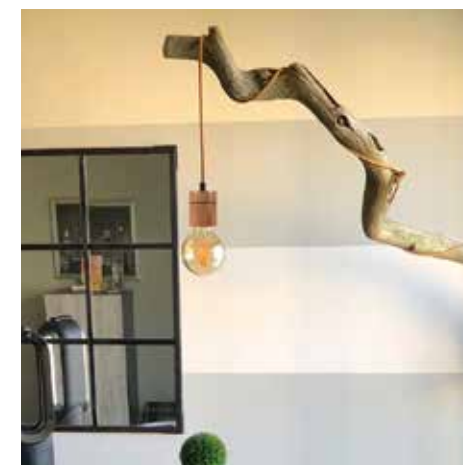

APPLIQUES & PLAFONNIERS
Page 7 à 9

Série LUB-LB1

LAMPES À SUSPENDRE
Page 10

Luminaires entièrement fabriqués en France

**Chêne blanc massif finition naturelle haut de gamme - Le bois n'est ni vernis ni huilé - Uniquement polissage sur du coton ou sisal avec pâte à polir.
Sur simple demande, il est possible de choisir d'autres essence de bois (Noyer, Pistachier, Mûrier stabilisé, Cerisier, Abricotier, Cyprès, Frêne...)**