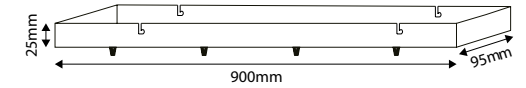

Finitions passe-câble avec pavillon laqué blanc