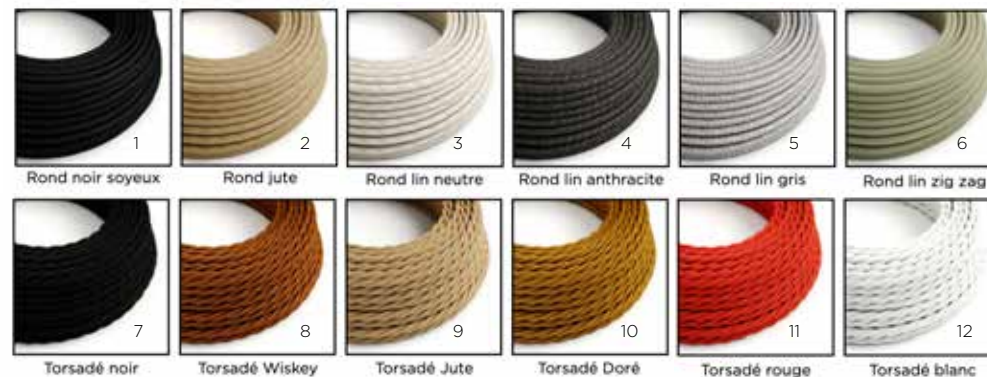

INFORMATIONS PRÉCISES SUR LA PROVENANCE DE NOS ESSENCES DE BOIS

Sud de la France - Bassin Méditerranéen - Parc naturel régional du Lubéron
Exploitation régionale, ciblée et raisonnée.

Exploitation Forestière :

Lumin ESSENCES - 34270 ST Mathieu de Trévier

Autres collectes : Propriétaires et paysans producteurs (Cerisier, Abricotier).

Dans le cadre d'une gestion raisonnée de la forêt, le Parc du Lubéron et l'Office national des forêts encouragent le développement de filières de bois locaux, faiblement émettrices de gaz à effet de serre et créatrices d'emplois.

Lumix
Creation & Supply

LUBERON - Suspension simple LUB-SS2-R