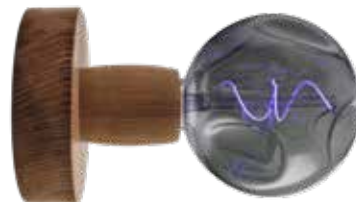

*Tarif de base sur 3 m de câble par départ (autres longueurs de câble sur devis)
Possibilité de mixer les porte-douille.

Cylindres de suspente

Lumix
Creation & Supply

LUBERON - Appliques simples LUB-AS

Montage en applique