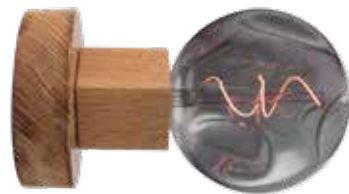

*Tarif de base sur 3 m de câble par départ (autres longueurs de câble sur devis)
Possibilité de mixer les porte-douille.

Cylindres de suspente

Lumix
Creation & Supply

LUBERON - Appliques simples LUB-AS

Montage en applique