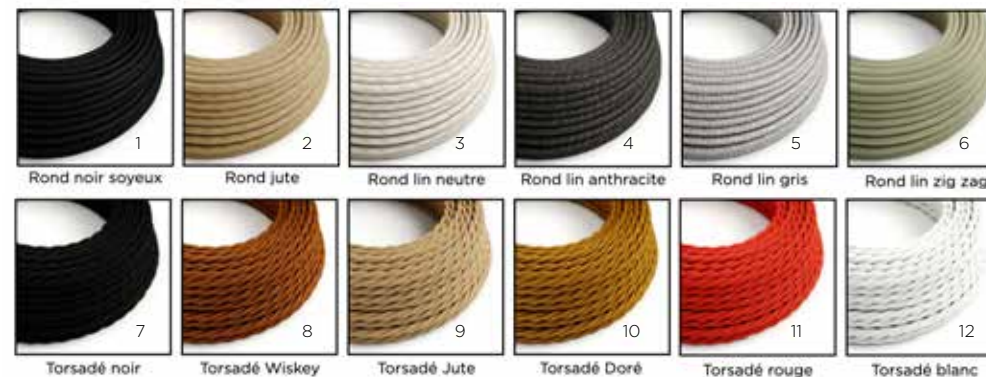

INFORMATIONS PRÉCISES SUR LA PROVENANCE DE NOS ESSENCES DE BOIS

Sud de la France - Bassin Méditerranéen - Parc naturel régional du Lubéron
Exploitation régionale, ciblée et raisonnée.

Exploitation Forestière :
Lumin ESSENCES - 34270 ST Mathieu de Trévier

Autres collectes : Propriétaires et paysans producteurs (Cerisier, Abricotier).

Dans le cadre d'une gestion raisonnée de la forêt, le Parc du Lubéron et l'Office national des forêts encouragent le développement de filières de bois locaux, faiblement émettrices de gaz à effet de serre et créatrices d'emplois.

Lumix
Creation & Supply