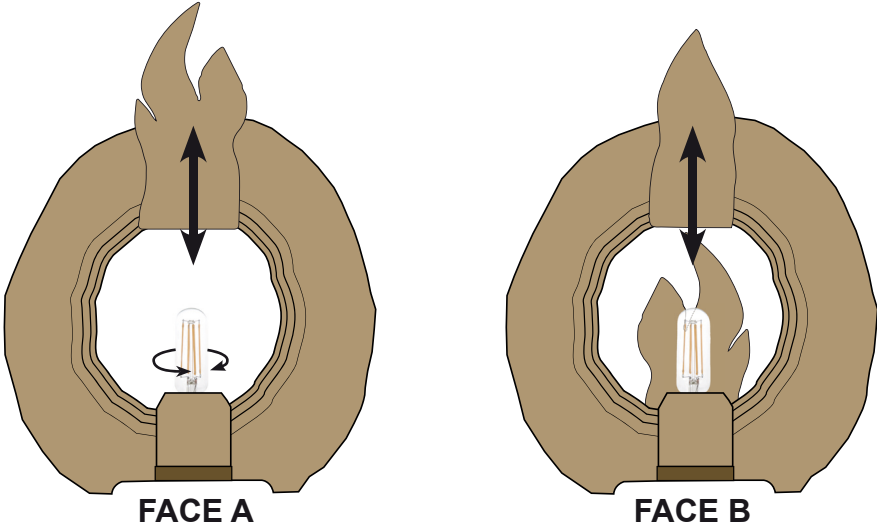

<p>LAMPE FLAMMES 1 x 5 Watts max - E14 LED Réf FLAMMES S1-2024-01/07 EAN : 3760369160353</p>	 	<p>220 - 240 Volts CL. II     IP20</p>
---	---	---

Si le câble souple de ce luminaire est endommagé. Il doit être remplacé par le fabricant ou une personne qualifiée afin d'éviter tous risques pour les personnes et les biens.
Ne pas utiliser ce luminaire en extérieur. Ne pas utiliser ce luminaire dans la salle de bain.

La lampe Flammes est équipée d'un cordon de 150 cm plastique PVC noir ovale.
Interrupteur bipolaire câblé à 30 cm de la lampe.
(en option : câble textile torsadé et interrupteur variateur)

Ampoule LED fournie : T25 4,5 Watts 2700°K

ACCÈS À L'AMPOULE LED

Les flammes viennent s'emboîter simplement dans les rainures.