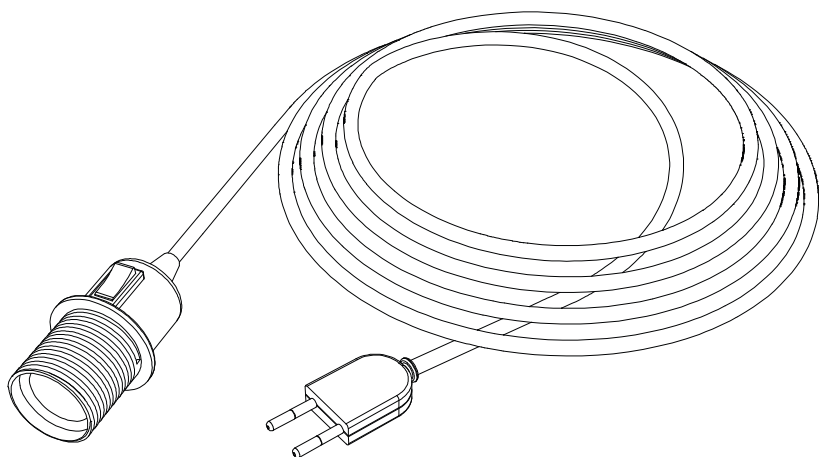

Douille à bagues pour montage d'abat-jour