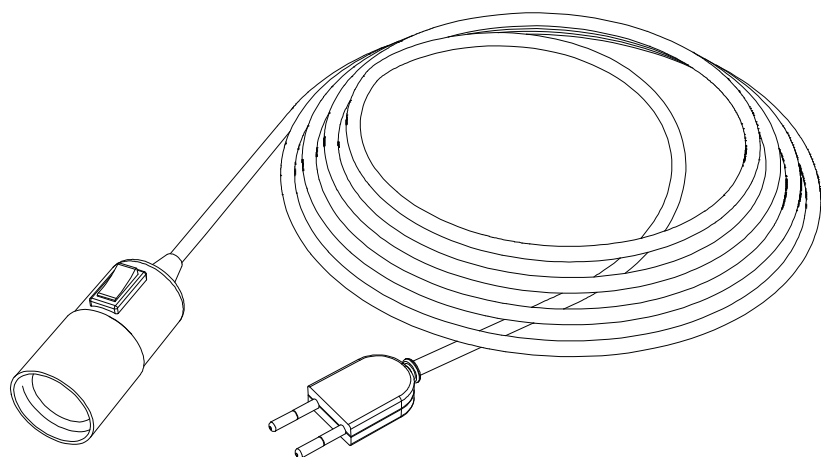

## Lampe à suspendre

Article Réf LB2

Douille lisse

Douille à bagues

1 x 60 Watts max - E27

Lumix  
Creation & Supply

220 - 240 Volts

CL. II

IP20

Si le câble textile souple de ce luminaire est endommagé. Il doit être remplacé par le fabricant ou une personne qualifiée afin d'éviter tous risques pour les personnes et les biens.  
Ne pas utiliser ce luminaire en extérieur. Ne pas utiliser ce luminaire dans la salle de bain.

### Douille lisse