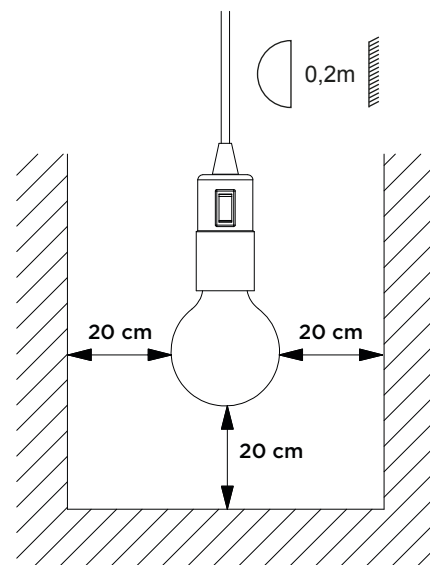

Lampe à suspendre

Article Réf LB2

Douille lisse

Douille à bagues

1 x 60 Watts max - E27

Lumix
Creation & Supply

220 - 240 Volts

CL. II

IP20

Si le câble textile souple de ce luminaire est endommagé. Il doit être remplacé par le fabricant ou une personne qualifiée afin d'éviter tous risques pour les personnes et les biens.
Ne pas utiliser ce luminaire en extérieur. Ne pas utiliser ce luminaire dans la salle de bain.

Douille lisse