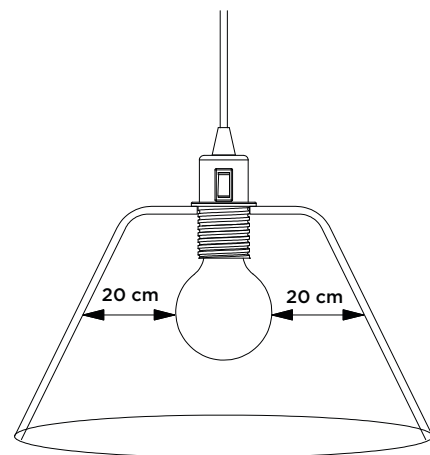

Douille à bagues pour montage d'abat-jour